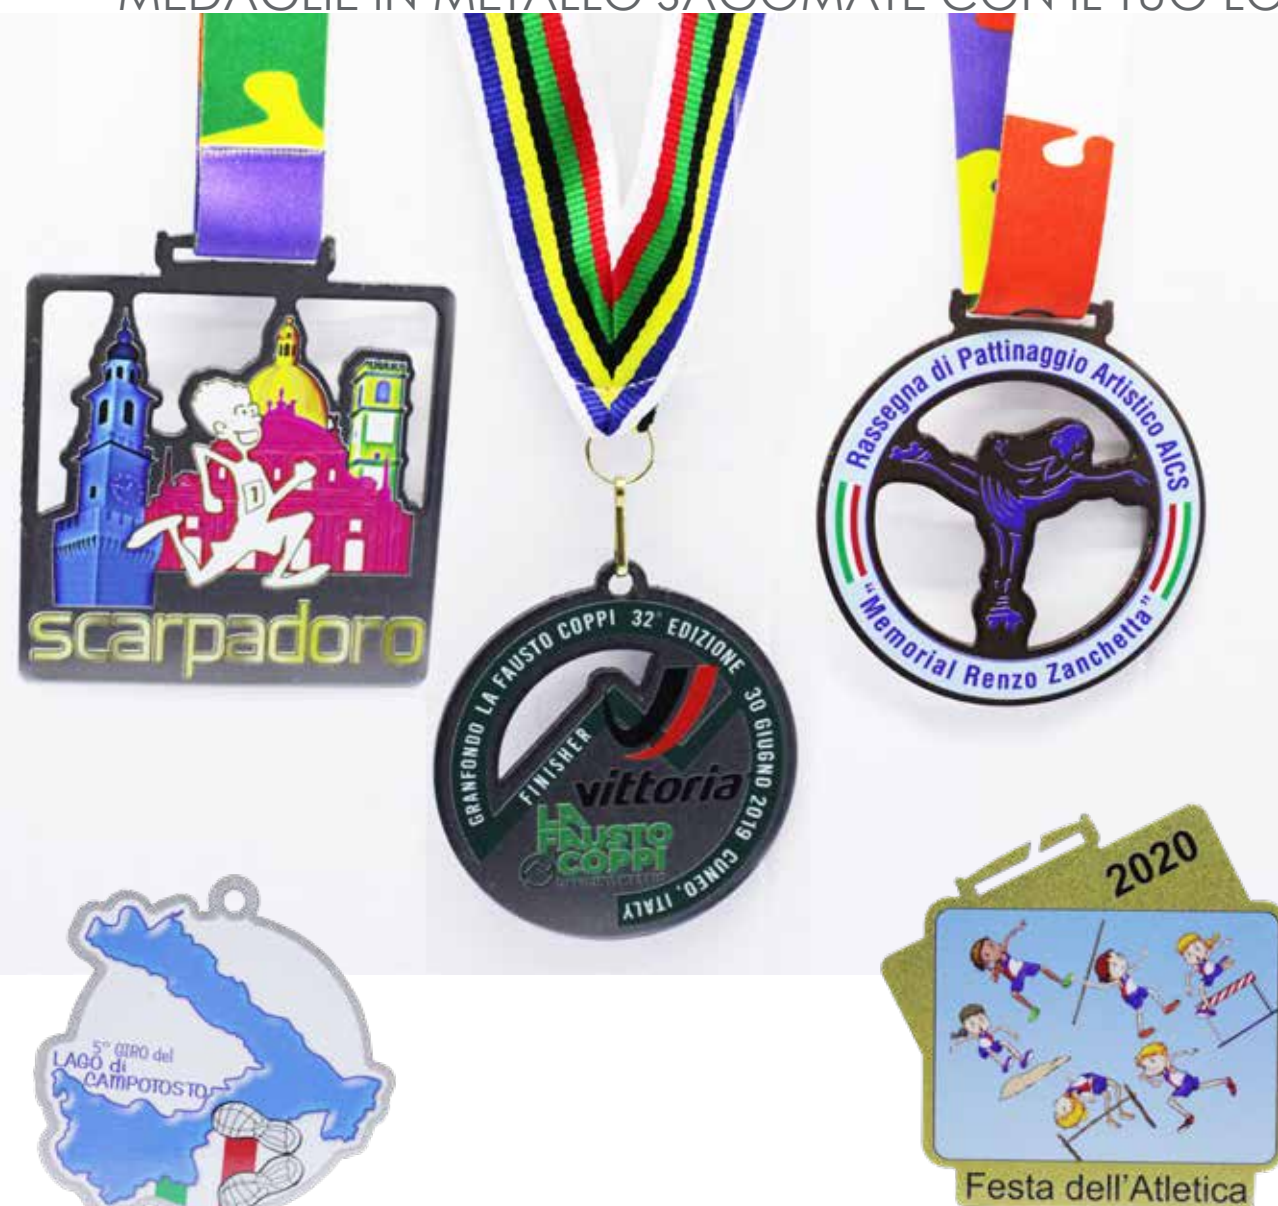

39001

METALLO 2 MM

Art.	H/mm	L/mm
-1	50	50
-2	60	60
-3	70	70

PROTETTIVO ANTIGRAFFIO INCLUSO
NASTRO NON INCLUSO
TEMPI DI REALIZZAZIONE: 15 gg. LAVORATIVI
DA CONFERMA ORDINE
I PREZZI POSSONO VARIARE IN BASE AL LOGO
MINIMO D'ORDINE RICHIESTO 150 PZ.

NASTRO IN RASO - ITA CON ASOLA

RI8025-1

Art.

RI8025-1

SPESSORE 25 mm
LUNGHEZZA 840 mm

ORDINARE SEPARATAMENTE

NASTRO IN RASO - PERSONALIZZATO CON ASOLA

RI9901-1

Art.

RI9901-1

SPESSORE 20 mm
LUNGHEZZA 840 mm

ORDINARE SEPARATAMENTE