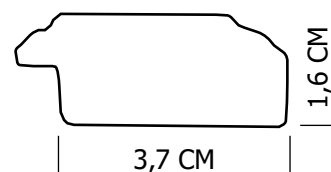

## C1

Asta in legno

| Art. | LxH/mm    | Targa/mm  |
|------|-----------|-----------|
| -2   | 250 x 200 | 180 x 130 |
| -3   | 300 x 240 | 200 x 150 |

Targa non inclusa

SEZIONE CORNICE SCALA 1:1

## C2

Asta in legno

| Art. | LxH/mm    | Targa/mm  |
|------|-----------|-----------|
| -2   | 250 x 200 | 180 x 130 |
| -3   | 300 x 240 | 200 x 150 |

Targa non inclusa

SEZIONE CORNICE SCALA 1:1

- PASSEPARTOUT IN ABBINAMENTO (non incluso), VEDERE PAG. 194
- TARGA IN ALLUMINIO E STAMPA NON INCLUSA.