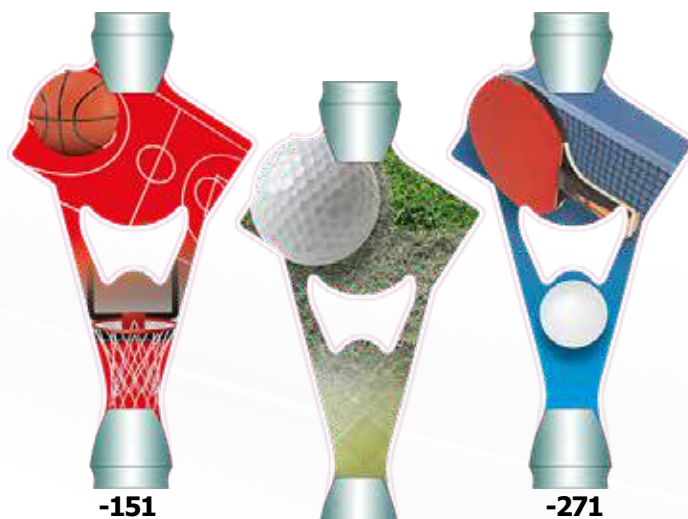

DISCIPLINE

Specificare nell'ordine il codice.
Possibilità di sviluppare
QUALSIASI disciplina

90224

Art.	H/mm	Targhetta
-1	280	60x25
-2	295	60x25
-3	360	70x25
-4	395	70x35

POSSIBILITÀ DI SVILUPPARE
QUALSIASI DISCIPLINA